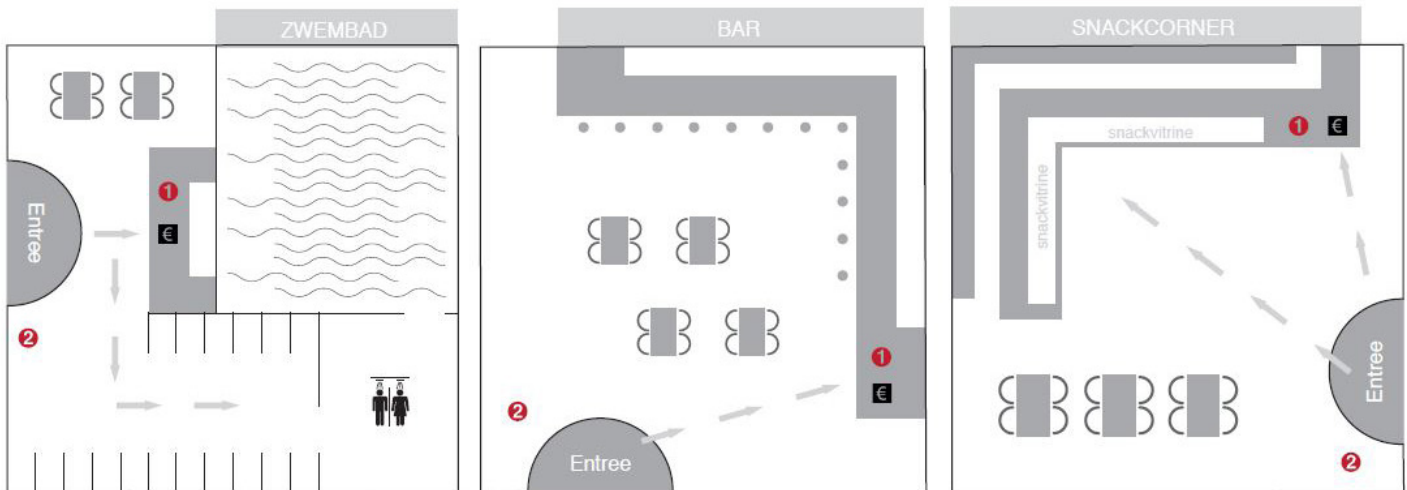

Deze kan in combinatie met het lage treatmeubel geplaatst worden zodat er ruimte is voor 12 producten. Op de afbeelding ziet u de combinatie van treatmeubel laag en hoog.

Afmeting: 45 x 30,5 x 15-21 cm (bx dxh) (15 cm voor, 21 cm achter)

Afmeting: 183 x 89 x 83 cm* (hxbxd)
Opslagcapaciteit: 472 producten (36 selecties)
Betaalmogelijkheden: Cash en/of kaartstelsysteem
Huur: Wil je meer informatie over de huurprijzen?
 Neem dan contact met ons op via 0900-0400438.

*Afmetingen zijn een richtlijn en afhankelijk van het type spiraalautomaat

Assortimentsadvies

Product	Pack	Stuks	Gram
SNICKERS® Single	Single	32	50 gr
SNICKERS® Crisp Single	Single	24	40 gr
SNICKERS® Creamy Single	Single	24	36 gr
TWIX® Single	Single	25	50 gr
MARS® Single	Single	32	51 gr
M&M'S® Single Pinda	Single	24	45 gr
M&M'S® Single Crispy	Single	24	45 gr
M&M'S® Single Choco	Single	24	45 gr
MALTESERS® Single	Single	25	45 gr
BE-KIND® Dark Chocolate Nuts & Sea Salt	Single	12	40 gr

**Meer informatie of wil je
een bestelling plaatsen?**

Ga naar www.marsverkoop.nl >

Plattegrond

1. Kassameubel 3-laags/ treatmeubel / leisuremeubel
2. IVM/ A-merk Alliantie

Contact informatie

Heb je een vraag of opmerking, neem dan gerust contact met ons op of bezoek onze website www.marsverkoop.nl.